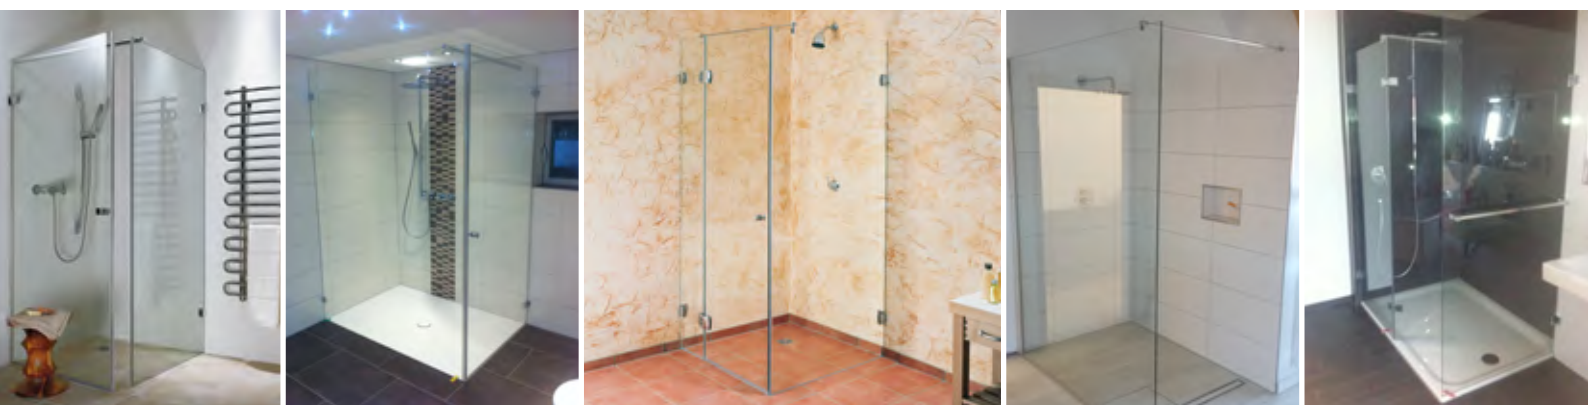

BERATUNG | AUFMAß | MAßANFERTIGUNG | LIEFERUNG | MONTAGE | SERVICE