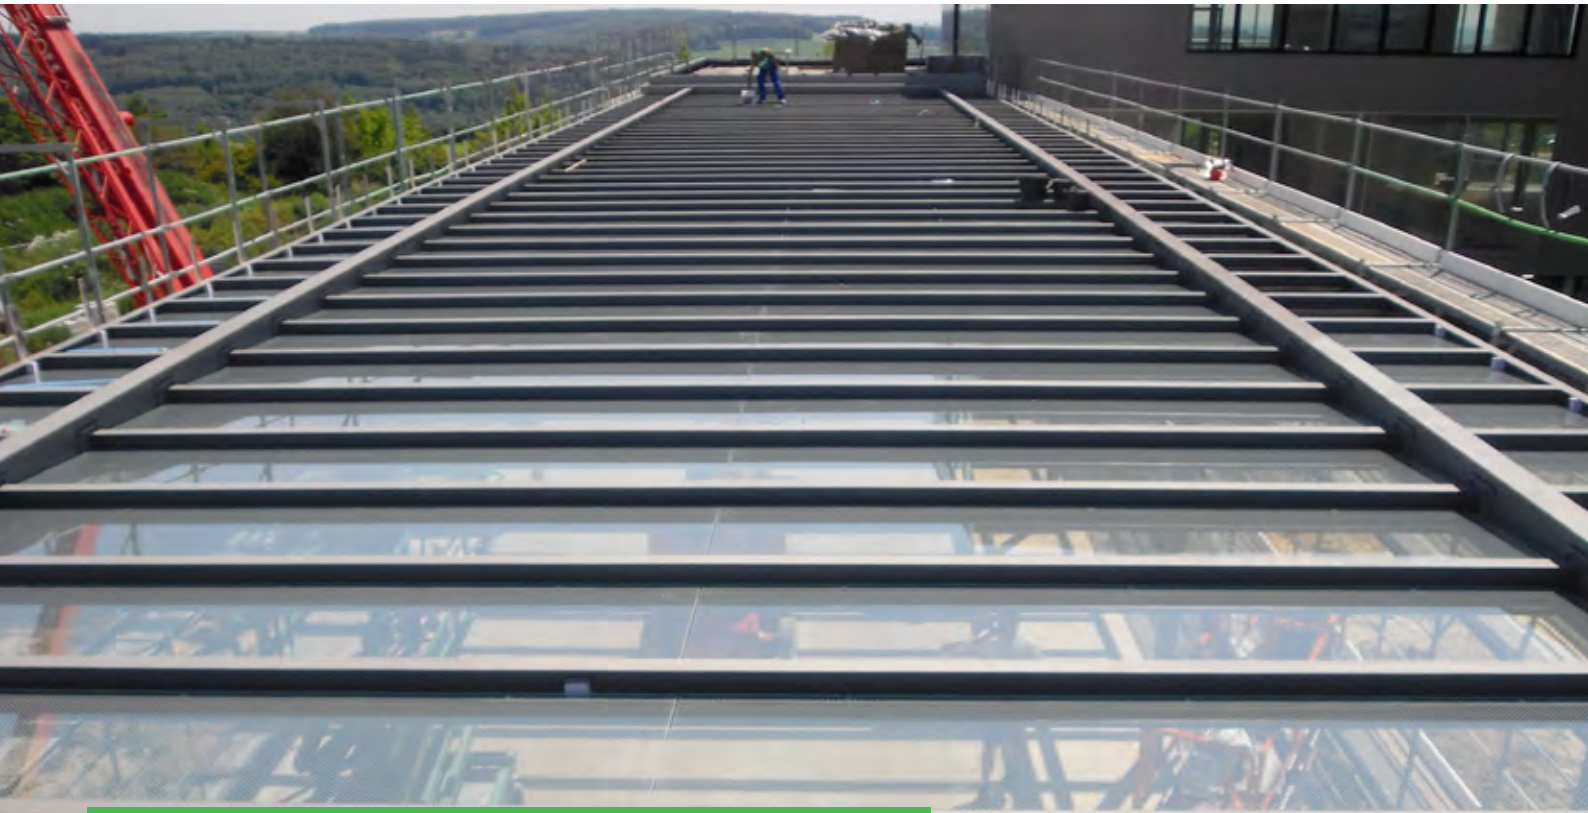

Flachglas | Sicherheitsglas | Isolierglas
Spiegel | Glasduschen | Glastüren | Vordächer
Beschlags- & Profilsysteme

FRANKE
GLAS

GLASMONTAGEN & -FASSADEN

INTERNATIONALER GLASBAU

Franke Glas
Friedrich-Bergius-Straße 15
DE-74564 Crailsheim

FRANKE
GLAS

Internationaler Glasbau Glasmontagen und Fassadenbau

Franke Glas ist seit über 20 Jahren erfolgreich im Glasbau und Glashandel tätig. Mit unserem erfahrenen und kompetenten Montageteam führen wir sämtliche Verglasungsarbeiten europaweit eigenständig aus.