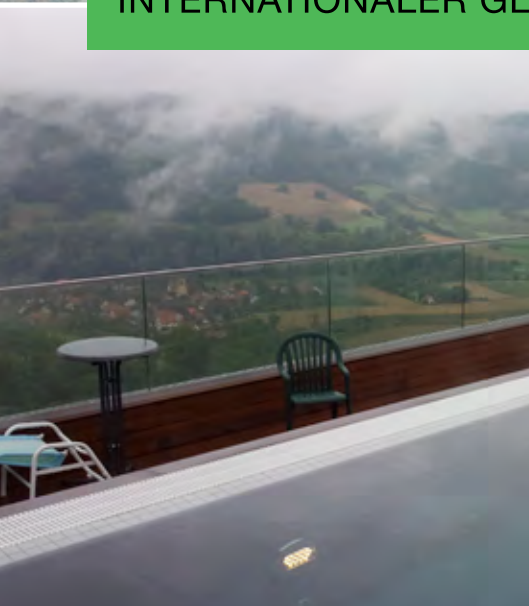

Flachglas | Sicherheitsglas | Isolierglas
Spiegel | Glasduschen | Glastüren | Vordächer
Beschlags- & Profilsysteme

FRANKE
GLAS

GLASMONTAGEN & -FASSADEN

INTERNATIONALER GLASBAU

Franke Glas
Friedrich-Bergius-Straße 15
DE-74564 Crailsheim